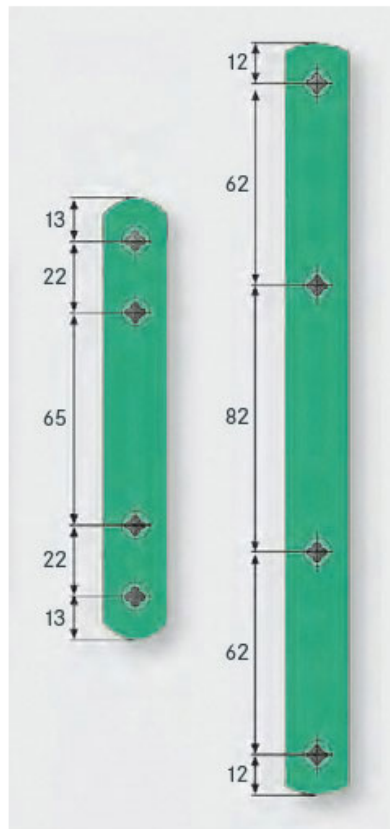

# PATTES D'ASSEMBLAGE FAÇADE

KESSEBOHMER

<http://www.socomenal.com/pattes-d8217assemblage-facade-p56880>

Tel : 03 88 78 96 96

Fax : 02 43 30 26 16

[www.socomenal.com](http://www.socomenal.com)