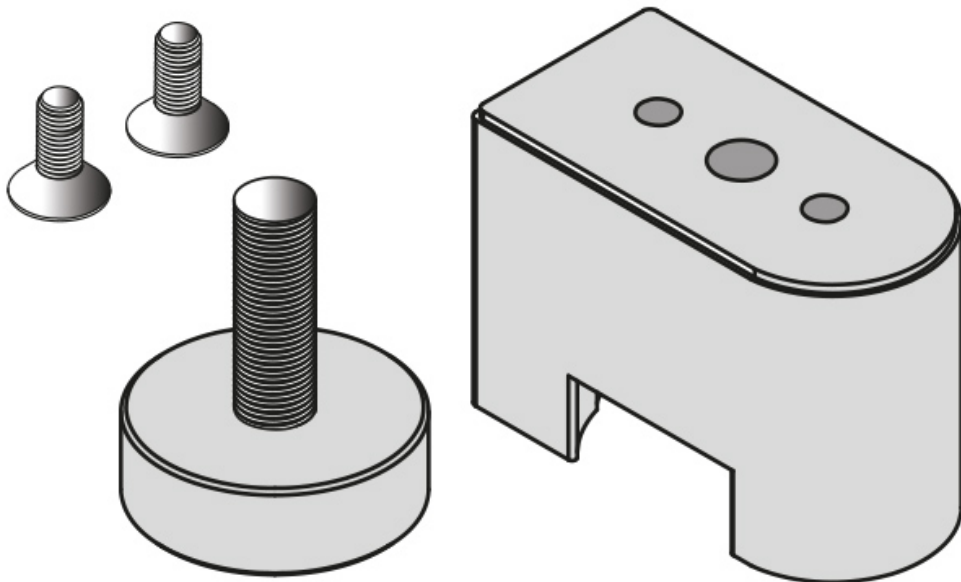

PIED AJUSTABLE POUR PROFIL ELLIPSE VERTICAL OUVERT

VOLPATO

<https://www.socomenal.com/pied-ajustable-pour-profil-ellipse-vertical-ouvert-p69857>

Tel : 03 88 78 96 96

Fax : 02 43 30 26 16

www.socomenal.com