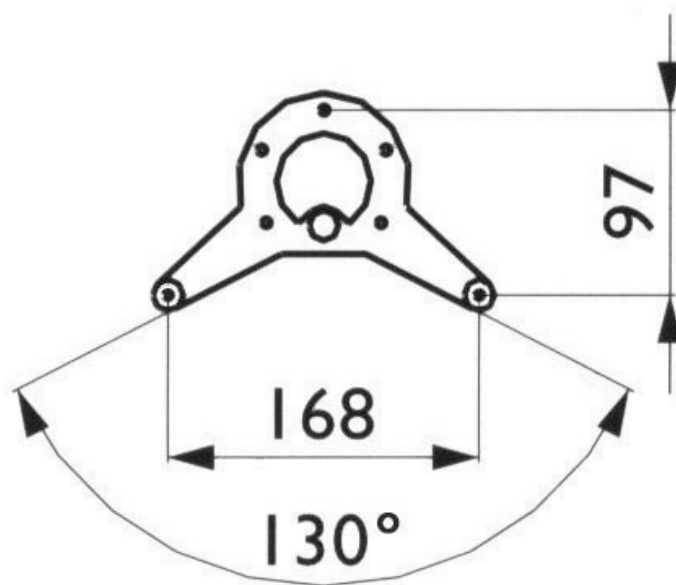

# PIED DE TABLE MÉTALLIQUE Ø60

OPES

<http://www.socomenal.com/pied-de-table-metallique-o60-p686>

Tel : 03 88 78 96 96

Fax : 02 43 30 26 16

[www.socomenal.com](http://www.socomenal.com)