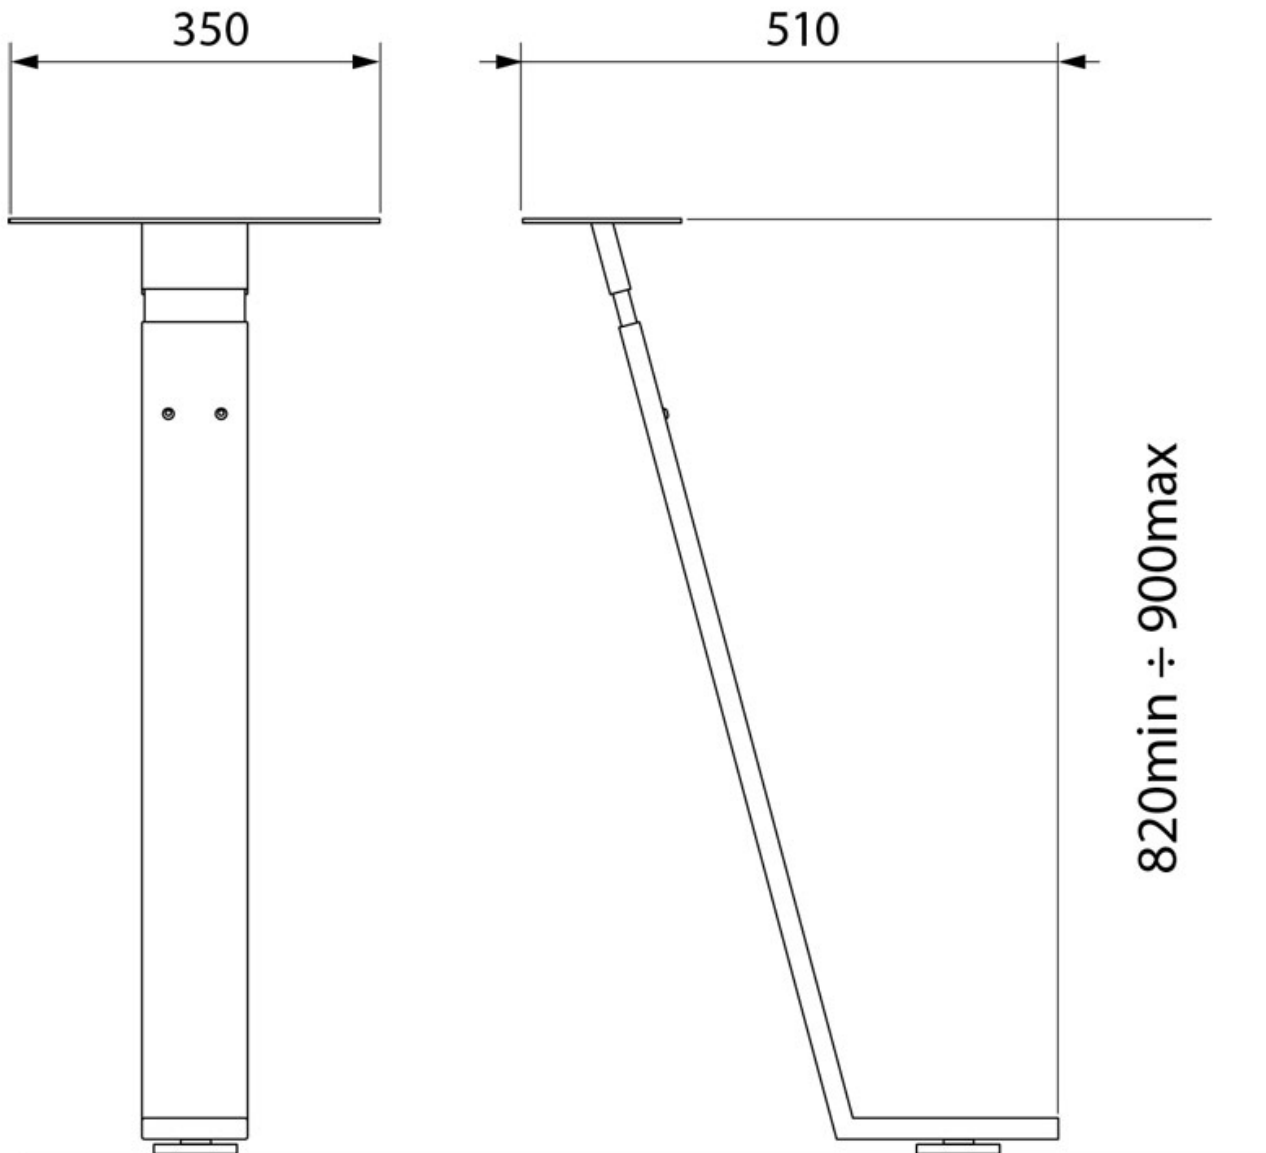

PIED INCLINÉ TÉLESCOPIQUE

VOLPATO

<http://www.socomenal.com/pied-incline-telescopique-p59888>

Tel : 03 88 78 96 96

Fax : 02 43 30 26 16

www.socomenal.com