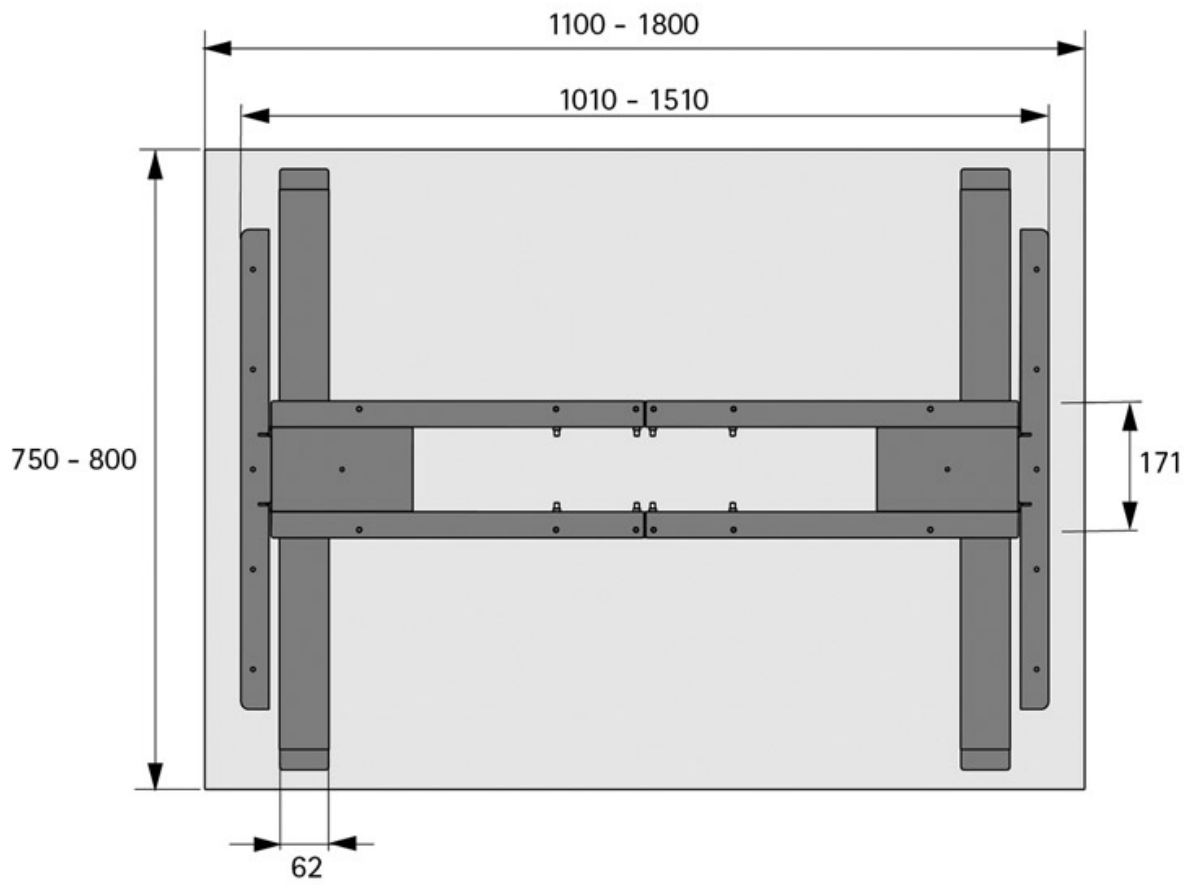

PIÈTEMENT STEELFORCE PRO 300

HETTICH

<http://www.socomenal.com/piement-steelforce-pro-300-p69535>

Tel : 03 88 78 96 96

Fax : 02 43 30 26 16

www.socomenal.com