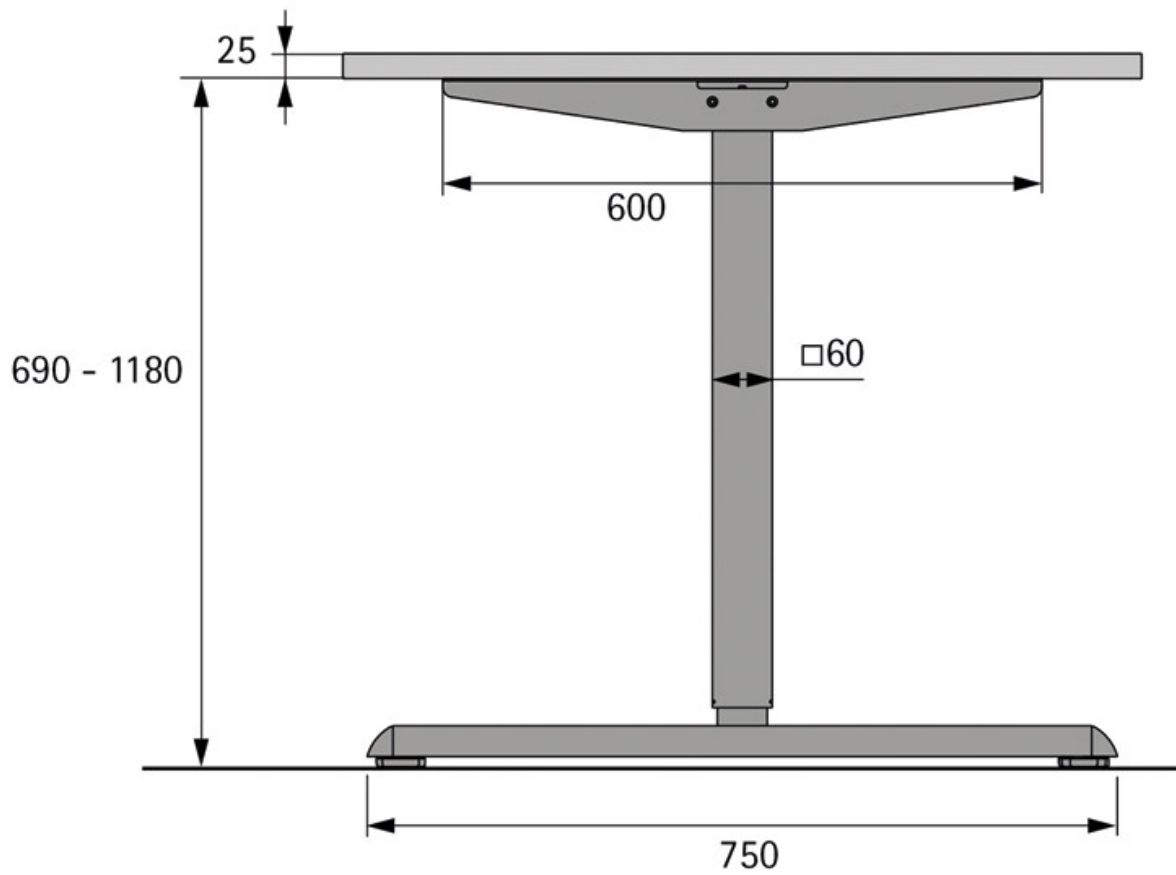

# PIÈTEMENT STEELFORCE PRO 300

HETTICH

<http://www.socomenal.com/piement-steelforce-pro-300-p69535>

Tel : 03 88 78 96 96

Fax : 02 43 30 26 16

[www.socomenal.com](http://www.socomenal.com)