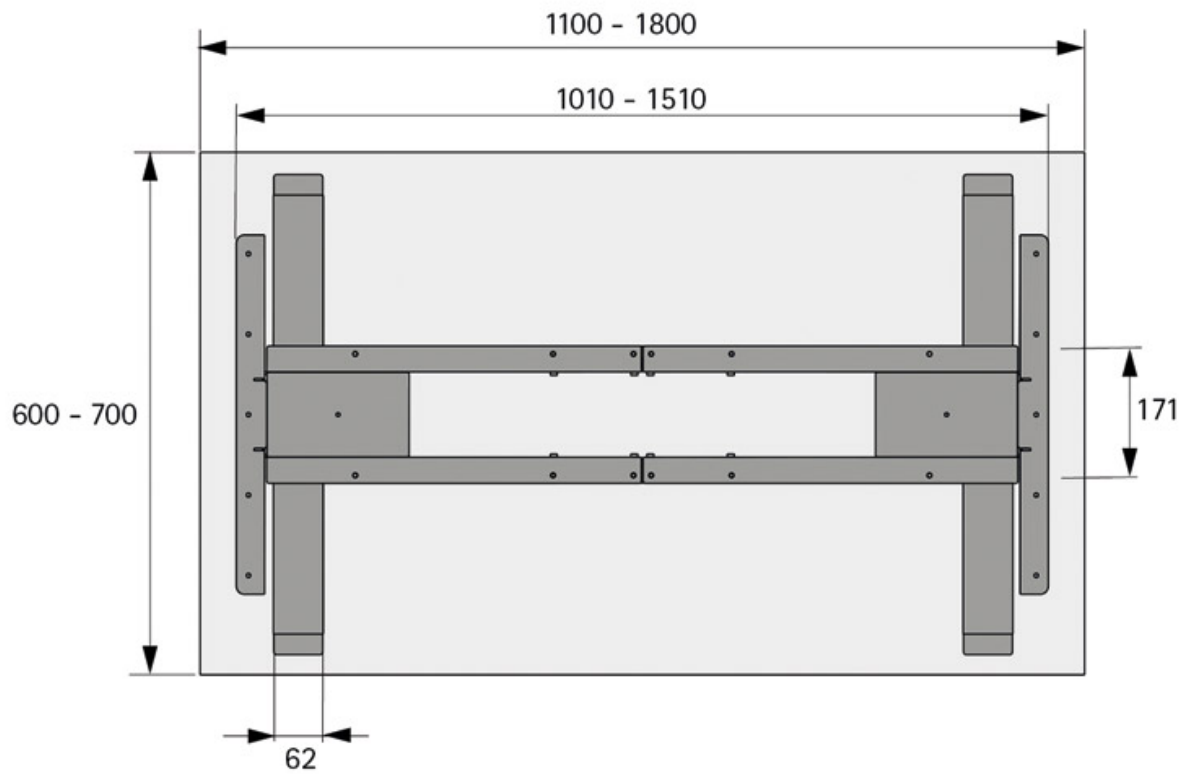

PIÈTEMENT STEELFORCE PRO 300 SLIM

HETTICH

<http://www.socomenal.com/pietement-steelforce-pro-300-slim-p69537>

Tel : 03 88 78 96 96

Fax : 02 43 30 26 16

www.socomenal.com

PIÈTEMENT STEELFORCE PRO 300 SLIM

HETTICH