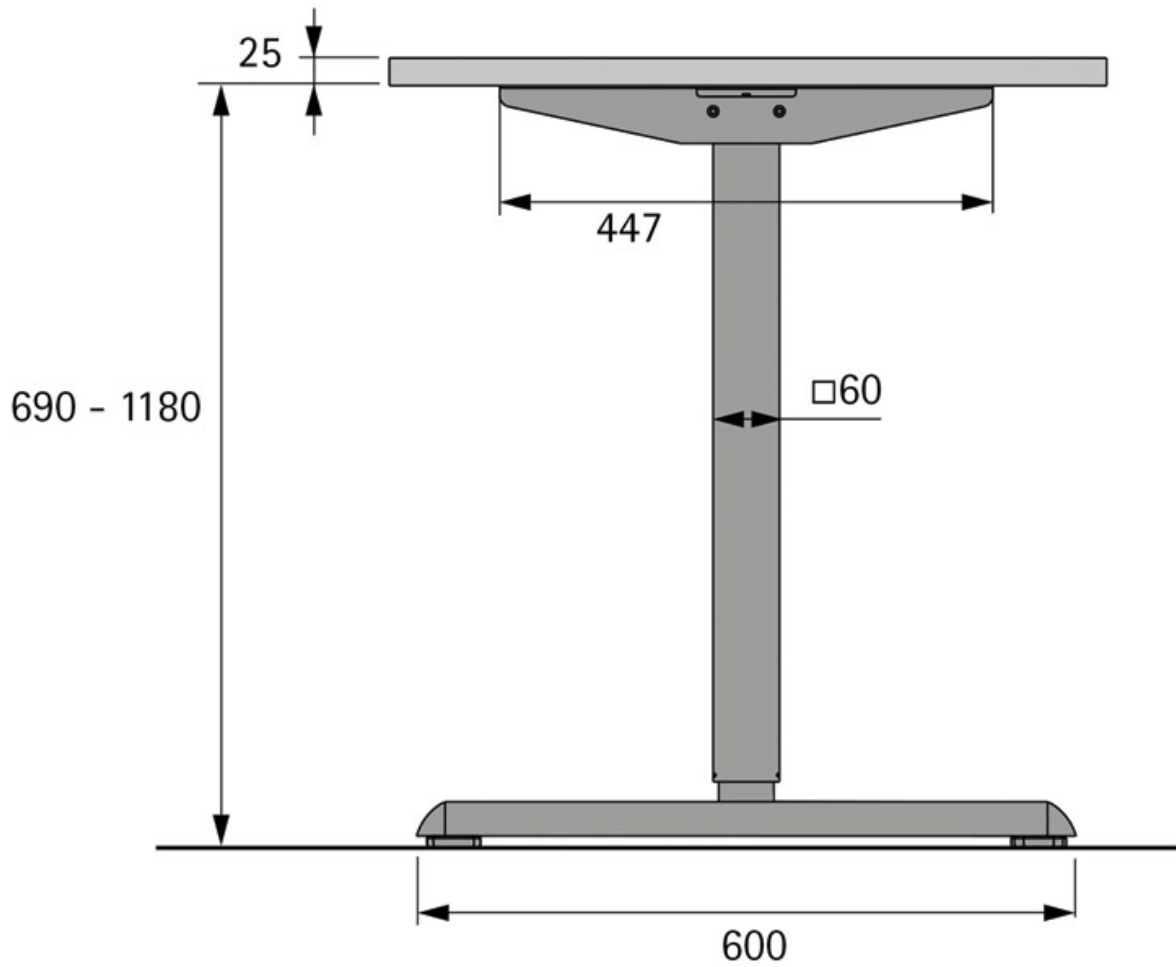

PIÈTEMENT STEELFORCE PRO 300 SLIM

HETTICH

<http://www.socomenal.com/pietement-steelforce-pro-300-slim-p69537>

Tel : 03 88 78 96 96

Fax : 02 43 30 26 16

www.socomenal.com

PIÈTEMENT STEELFORCE PRO 300 SLIM

HETTICH