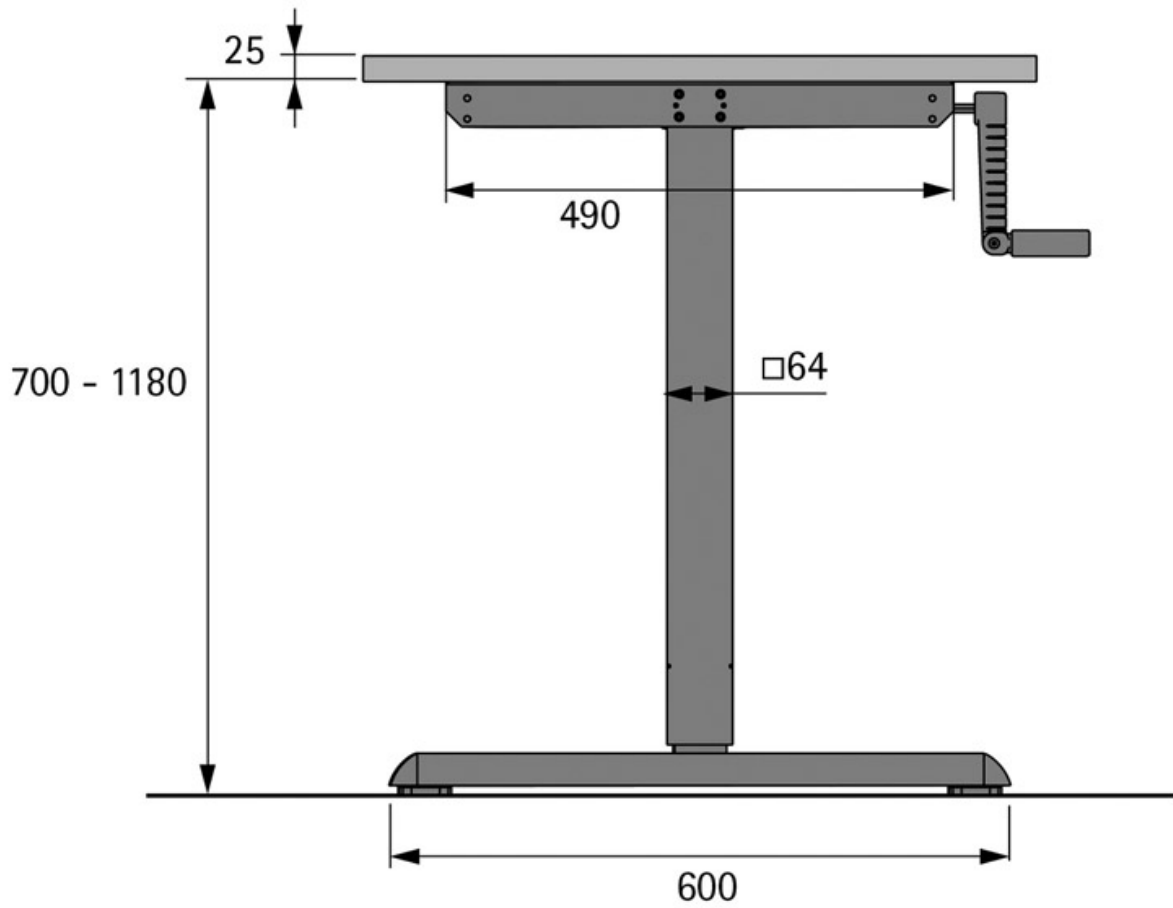

PIÈTEMENT STEELFORCE PRO 310 HC SLIM MANUEL

HETTICH

<http://www.socomenal.com/pietement-steelforce-pro-310-hc-slim-manuel-p69540>

Tel : 03 88 78 96 96

Fax : 02 43 30 26 16

www.socomenal.com