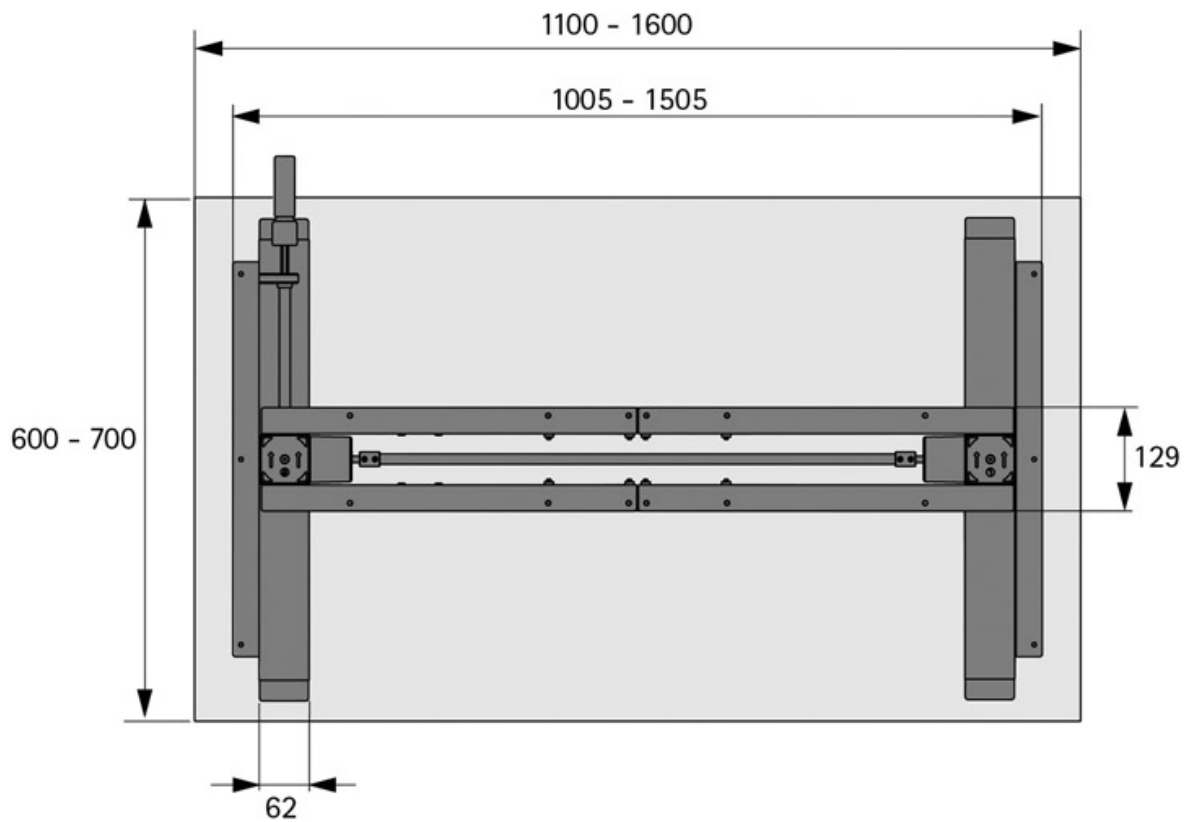

# PIÈTEMENT STEELFORCE PRO 310 HC SLIM MANUEL

HETTICH

<http://www.socomenal.com/pietement-steelforce-pro-310-hc-slim-manuel-p69540>

Tel : 03 88 78 96 96

Fax : 02 43 30 26 16

[www.socomenal.com](http://www.socomenal.com)