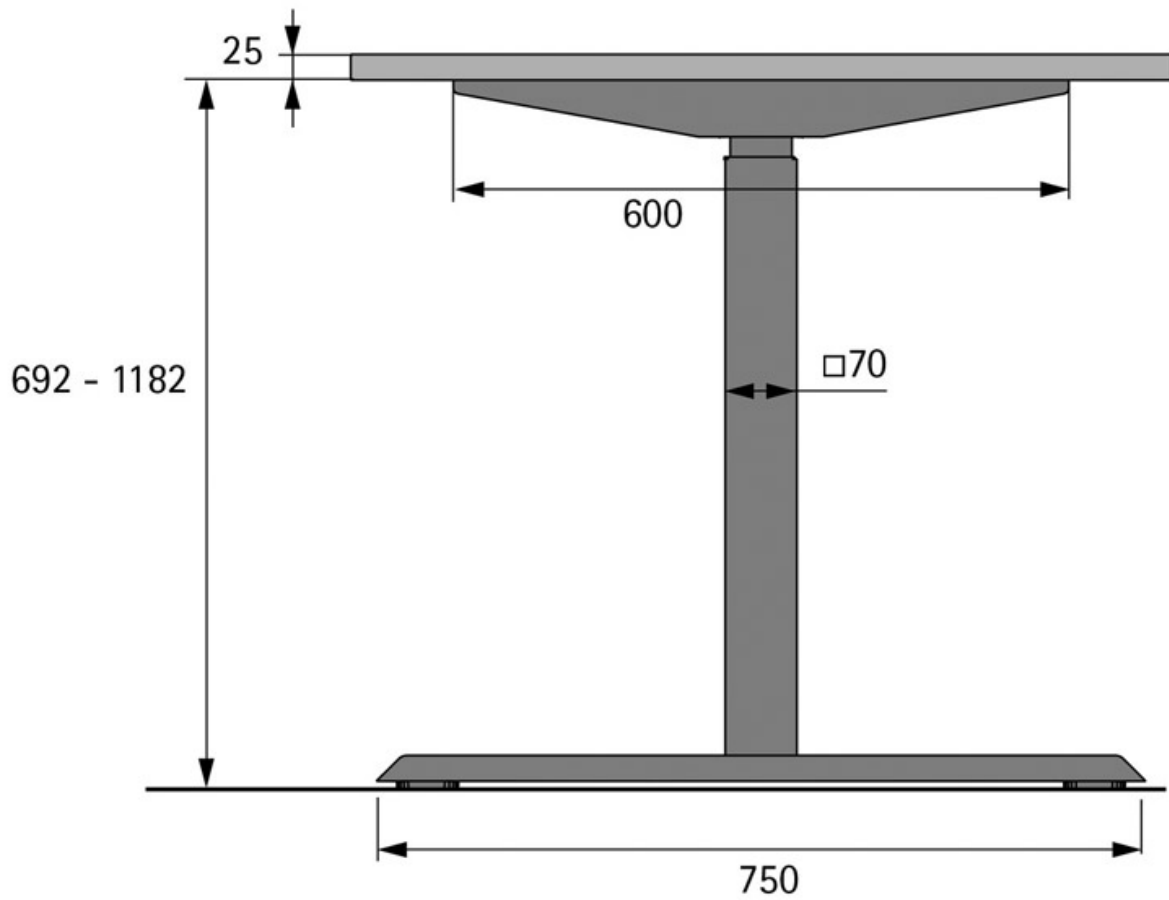

PIÈTEMENT STEELFORCE PRO 370 SLS

HETTICH

<http://www.socomenal.com/pietement-steelforce-pro-370-sls-p69532>

Tel : 03 88 78 96 96

Fax : 02 43 30 26 16

www.socomenal.com

PIÈTEMENT STEELFORCE PRO 370 SLS

HETTICH