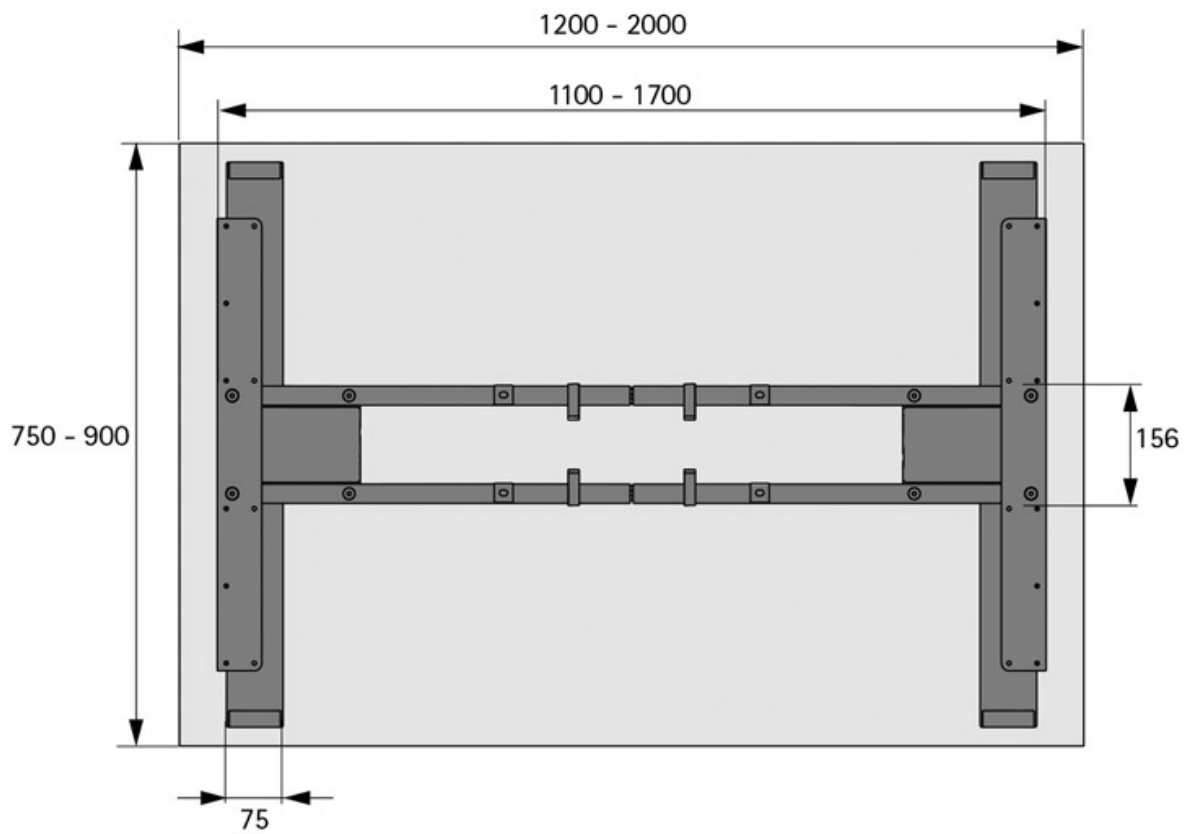

PIÈTEMENT STEELFORCE PRO 370 SLS

HETTICH

<http://www.socomenal.com/pietement-steelforce-pro-370-sls-p69532>

Tel : 03 88 78 96 96

Fax : 02 43 30 26 16

www.socomenal.com

PIÈTEMENT STEELFORCE PRO 370 SLS

HETTICH