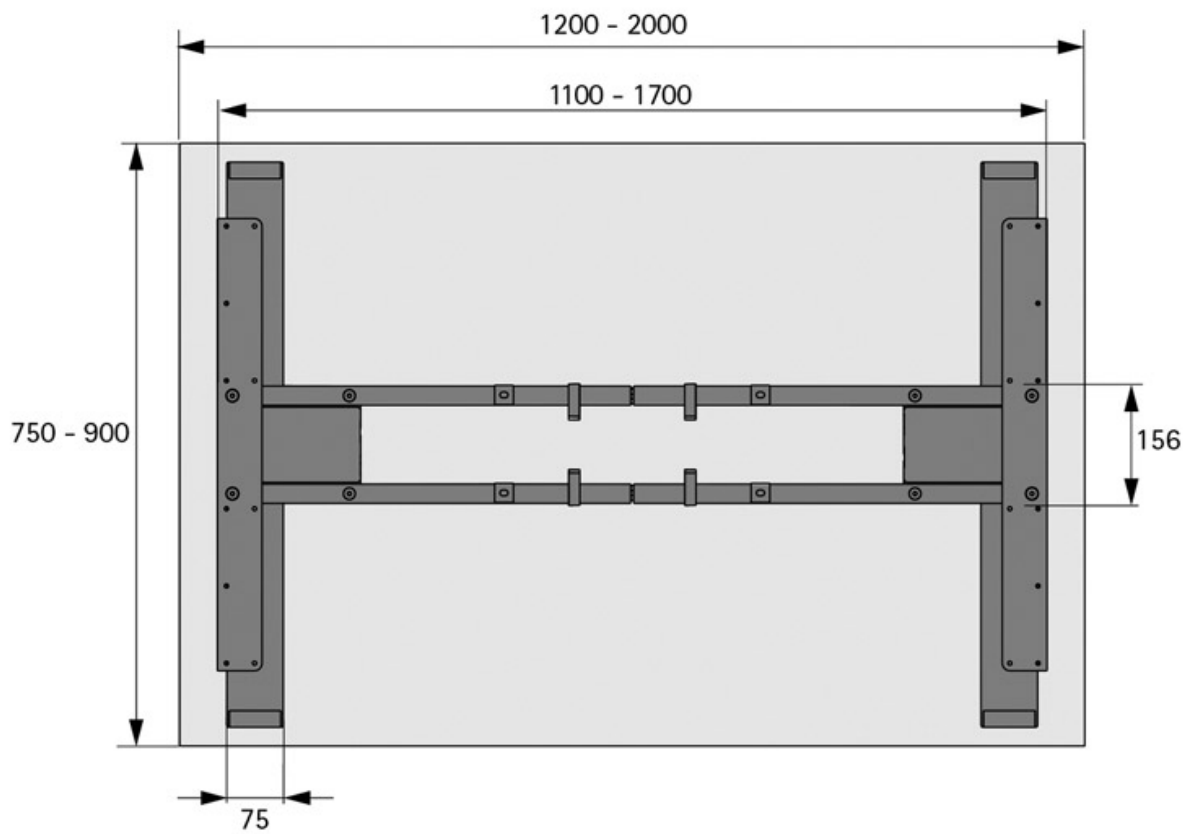

PIÈTEMENT STEELFORCE PRO 470 SLS

HETTICH

<http://www.socomenal.com/pietement-steelforce-pro-470-sls-p69530>

Tel : 03 88 78 96 96

Fax : 02 43 30 26 16

www.socomenal.com

PIÈTEMENT STEELFORCE PRO 470 SLS

HETTICH