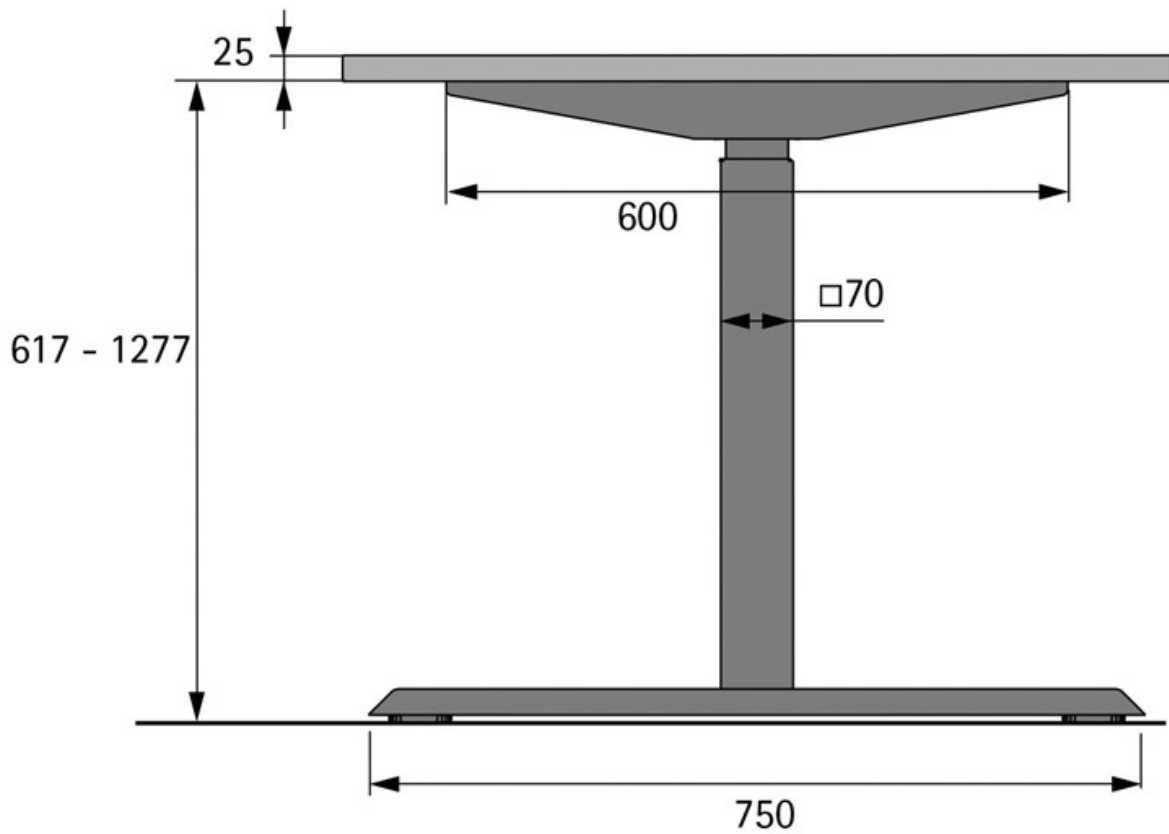

PIÈTEMENT STEELFORCE PRO 470 SLS

HETTICH

<http://www.socomenal.com/pietement-steelforce-pro-470-sls-p69530>

Tel : 03 88 78 96 96

Fax : 02 43 30 26 16

www.socomenal.com

PIÈTEMENT STEELFORCE PRO 470 SLS

HETTICH