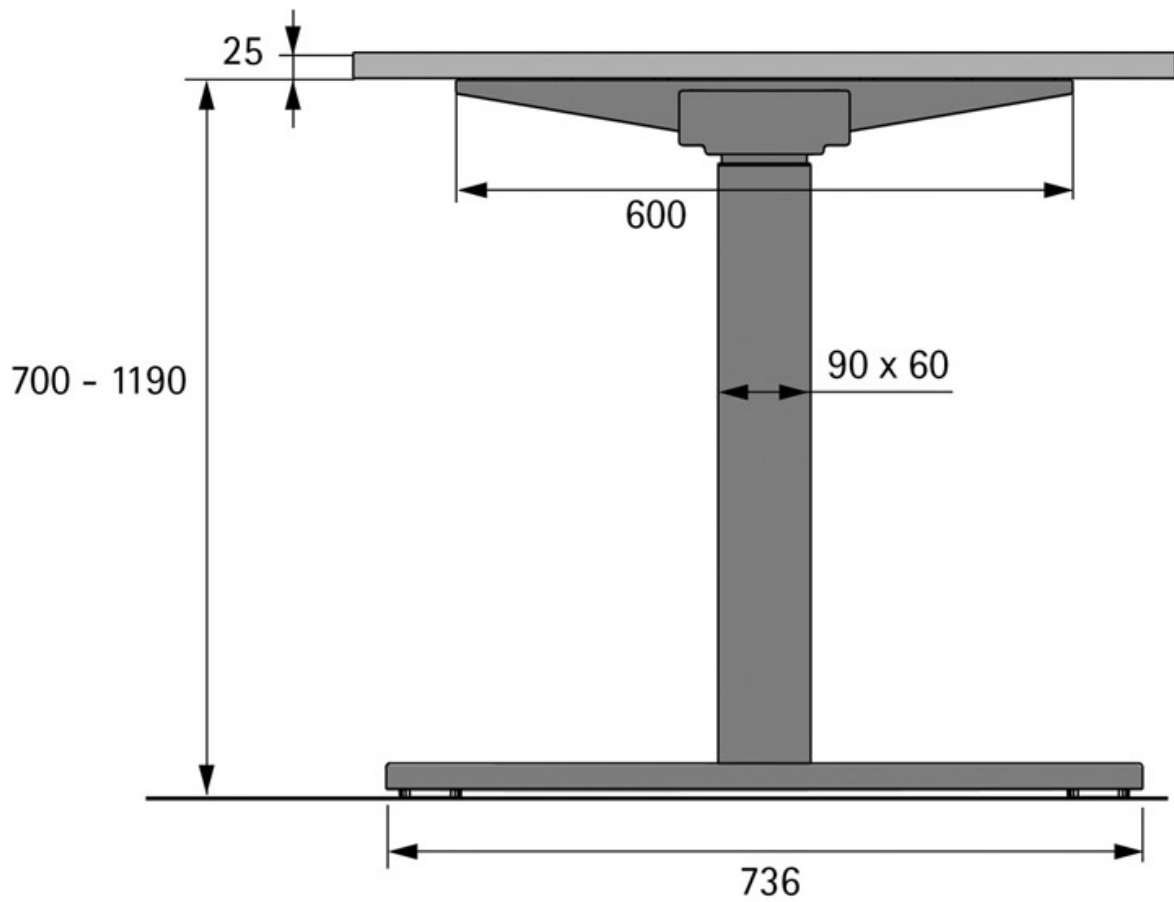

PIÈTEMENT STEELFORCE PRO 570 SLS HIGHLINE

HETTICH

<http://www.socomenal.com/piement-steelforce-pro-570-sls-highline-p69528>

Tel : 03 88 78 96 96

Fax : 02 43 30 26 16

www.socomenal.com

PIÈTEMENT STEELFORCE PRO 570 SLS HIGHLINE