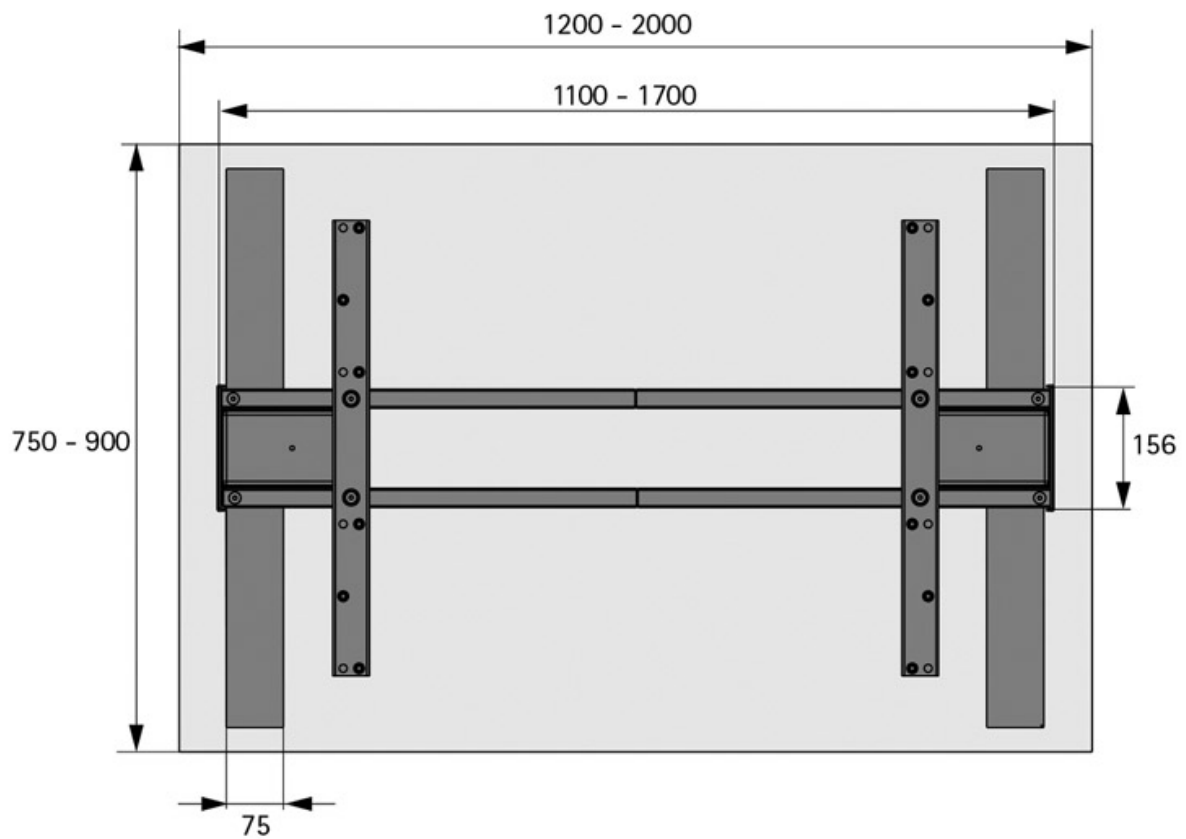

PIÈTEMENT STEELFORCE PRO 570 SLS HIGHLINE

HETTICH

<http://www.socomenal.com/piement-steelforce-pro-570-sls-highline-p69528>

Tel : 03 88 78 96 96

Fax : 02 43 30 26 16

www.socomenal.com