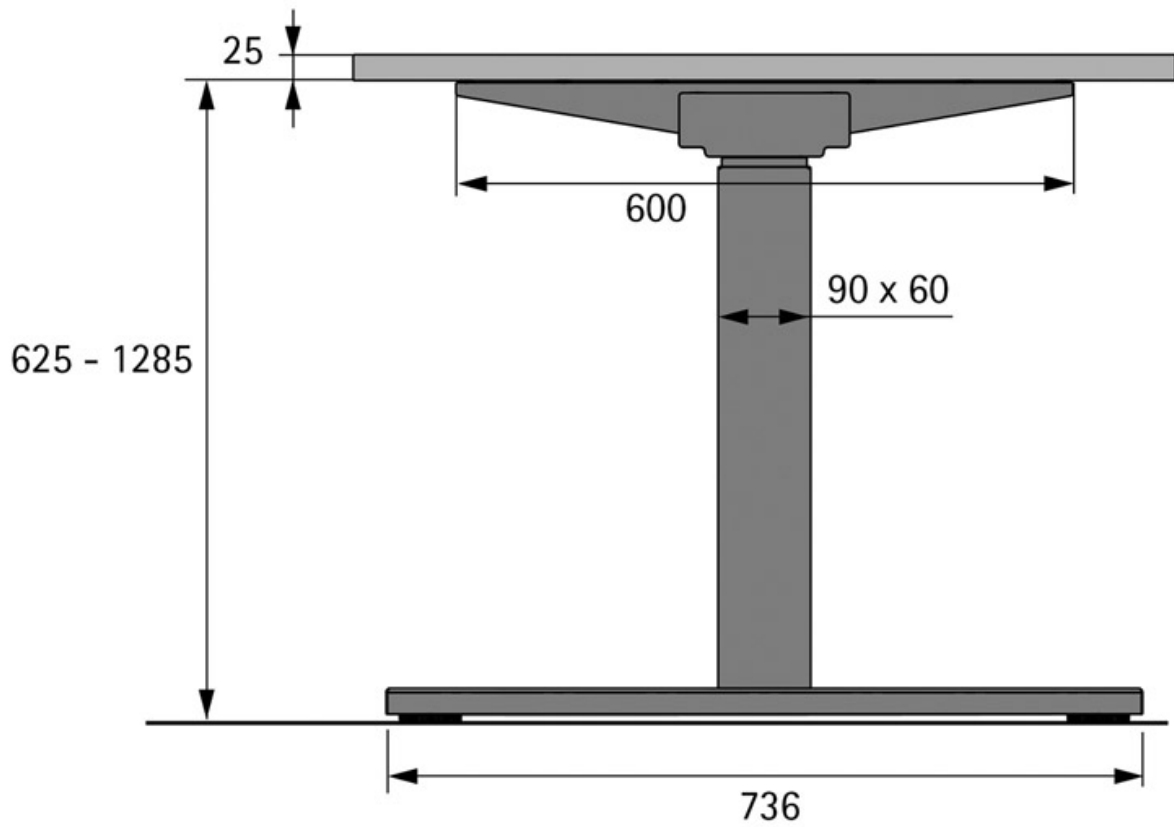

# PIÈTEMENT STEELFORCE PRO 670 SLS HIGHLINE

HETTICH

<http://www.socomenal.com/piement-steelforce-pro-670-sls-highline-p69524>

Tel : 03 88 78 96 96

Fax : 02 43 30 26 16

[www.socomenal.com](http://www.socomenal.com)