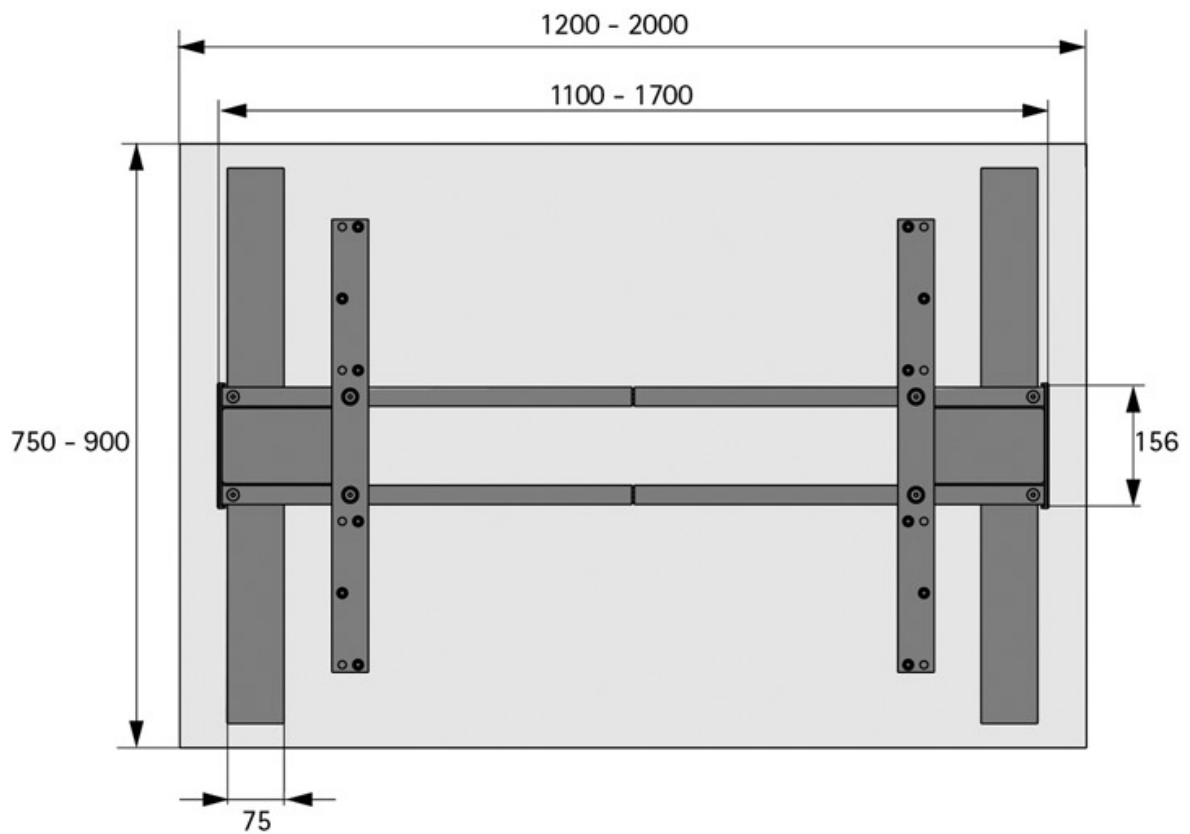

PIÈTEMENT STEELFORCE PRO 670 SLS HIGHLINE

HETTICH

<http://www.socomenal.com/piement-steelforce-pro-670-sls-highline-p69524>

Tel : 03 88 78 96 96

Fax : 02 43 30 26 16

www.socomenal.com