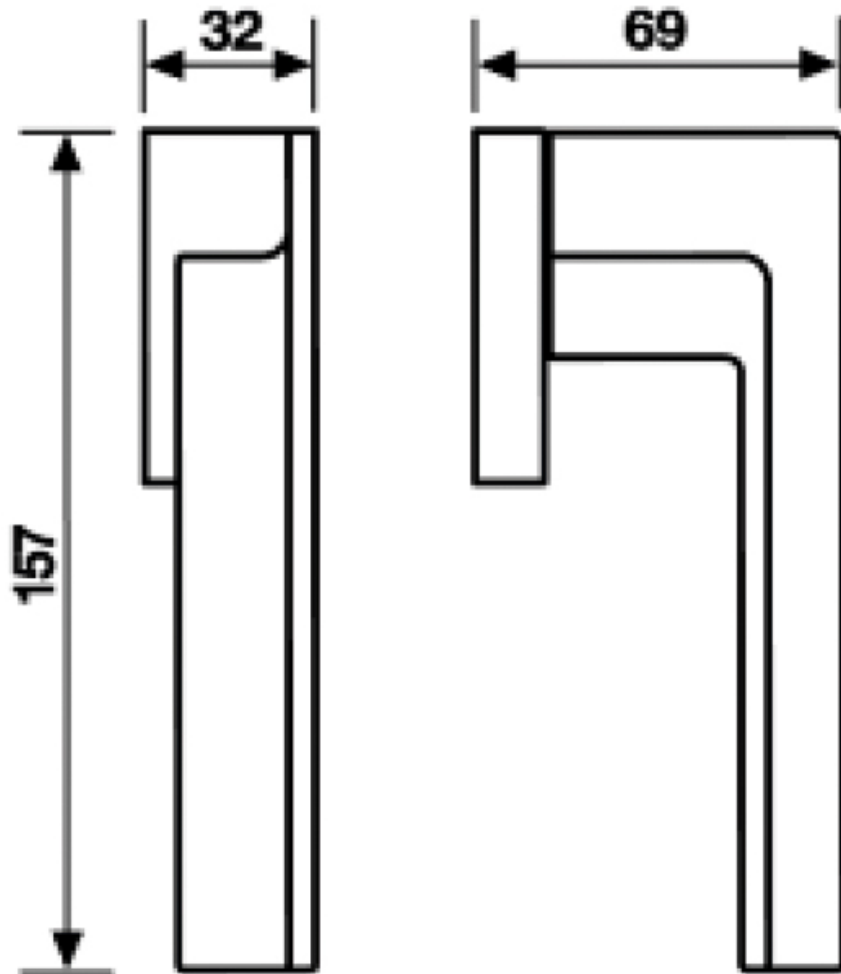

POIGNÉE DE FENÊTRE SUR ROSACE H1060

VALLI&VALLI

 Valli&Valli
ASSA ABLOY

<http://www.socomenal.com/poignee-de-fenetre-h1060-p60738>

Tel : 03 88 78 96 96

Fax : 02 43 30 26 16

www.socomenal.com