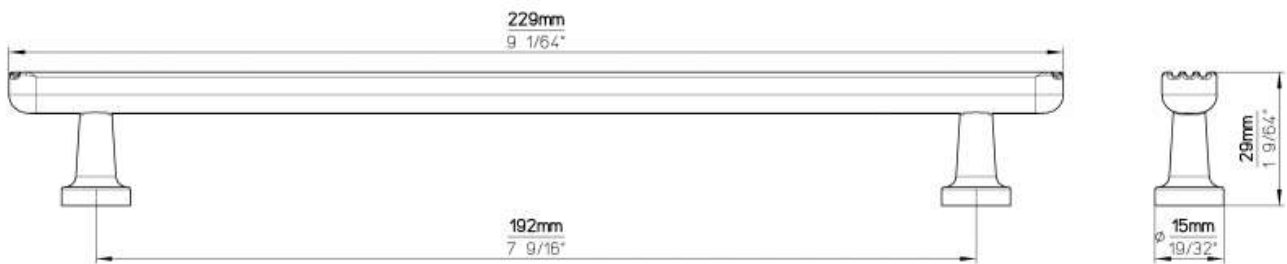

POIGNÉE TOLÈDE

SIRO

SIRO®
DESIGNS

<http://www.socomenal.com/poignee-tolede-p70007>

Tel : 03 88 78 96 96

Fax : 02 43 30 26 16

www.socomenal.com