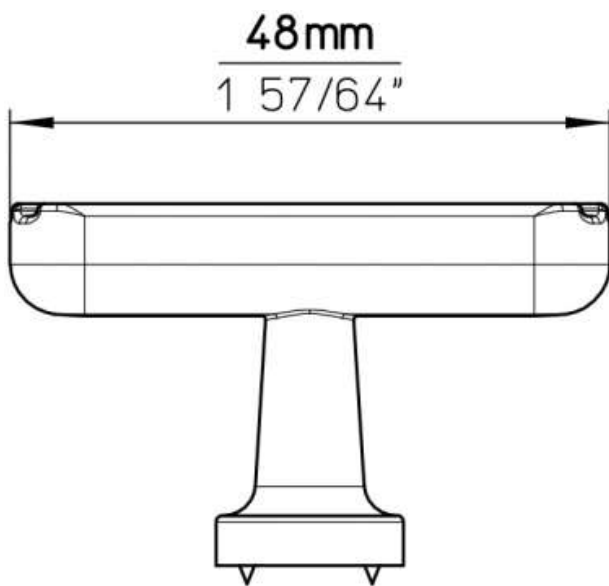

POIGNÉE TOLÈDE

SIRO

SIRO®
DESIGNS

<http://www.socomenal.com/poignee-tolede-p70007>

Tel : 03 88 78 96 96

Fax : 02 43 30 26 16

www.socomenal.com