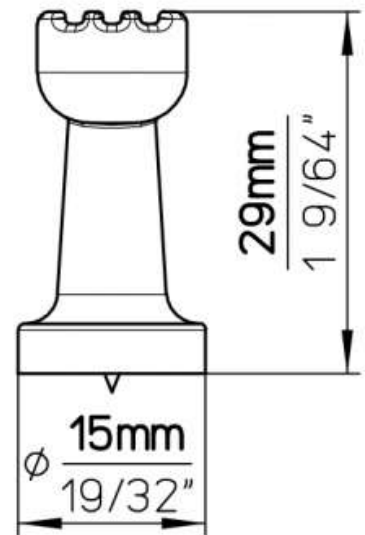

POIGNÉE TOLÈDE

SIRO

SIRO®
DESIGNS

<http://www.socomenal.com/poignee-tolede-p70007>

Tel : 03 88 78 96 96

Fax : 02 43 30 26 16

www.socomenal.com