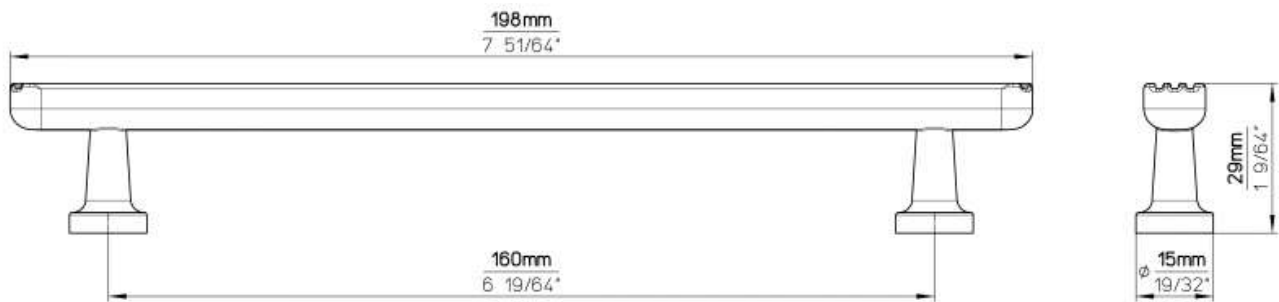

POIGNÉE TOLÈDE

SIRO

SIRO[®]
DESIGNS

<http://www.socomenal.com/poignee-tolede-p70007>

Tel : 03 88 78 96 96

Fax : 02 43 30 26 16

www.socomenal.com

POIGNÉE TOLÈDE