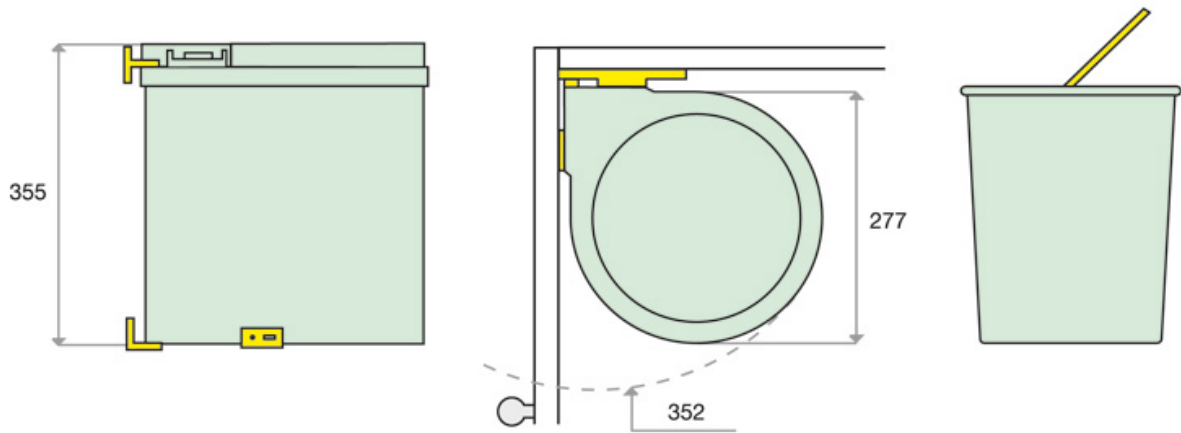

POUBELLE PIVOTANTE À OUVERTURE AUTOMATIQUE 13L

ITAR

<http://www.socomenal.com/poubelle-a-ouverture-automatique-13l-p421>

Tel : 03 88 78 96 96

Fax : 02 43 30 26 16

www.socomenal.com