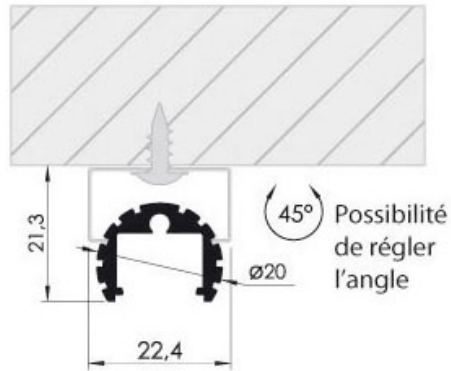

PROFIL ALUMINIUM LED CYLINDRIQUE

LAGUNA

Laguna

<http://www.socomenal.com/profil-aluminium-led-cylindrique-p56341>

Tel : 03 88 78 96 96

Fax : 02 43 30 26 16

www.socomenal.com