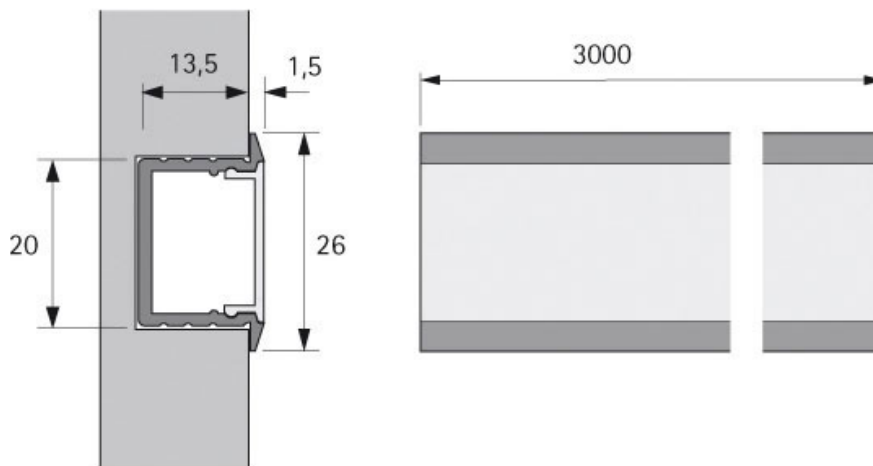

# PROFIL CHANNELINE B

HALEMEIER

HALEMEIER

<http://www.socomenal.com/profil-channelline-b-p55330>

Tel : 03 88 78 96 96

Fax : 02 43 30 26 16

[www.socomenal.com](http://www.socomenal.com)