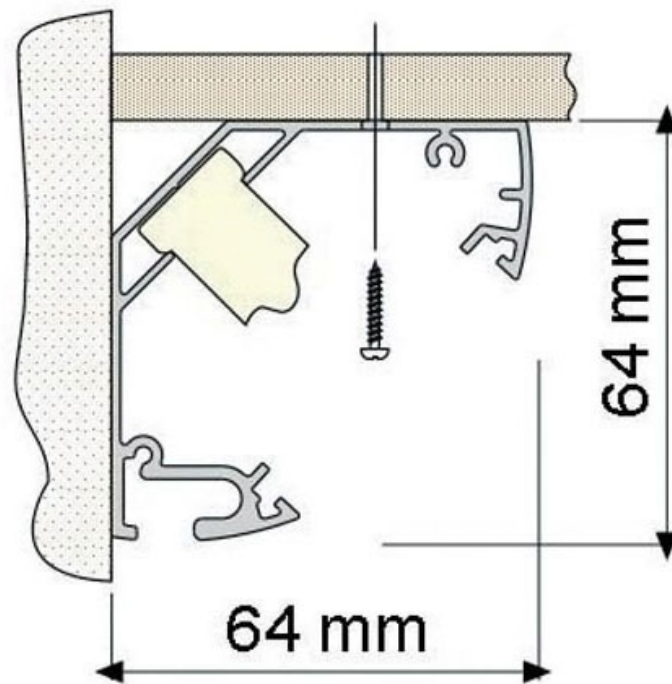

PROFIL D'ANGLE 90° POUR RÉGLETTE MODULABLE

VOKIL

<http://www.socomenal.com/profil-d-angle-90deg-pour-reglette-modulable-p6795>

Tel : 03 88 78 96 96

Fax : 02 43 30 26 16

www.socomenal.com

PROFIL D'ANGLE 90° POUR RÉGLETTE MODULABLE

VOKIL

<http://www.socomenal.com/profil-d-angle-90deg-pour-reglette-modulable-p6795>

Tel : 03 88 78 96 96

Fax : 02 43 30 26 16

www.socomenal.com