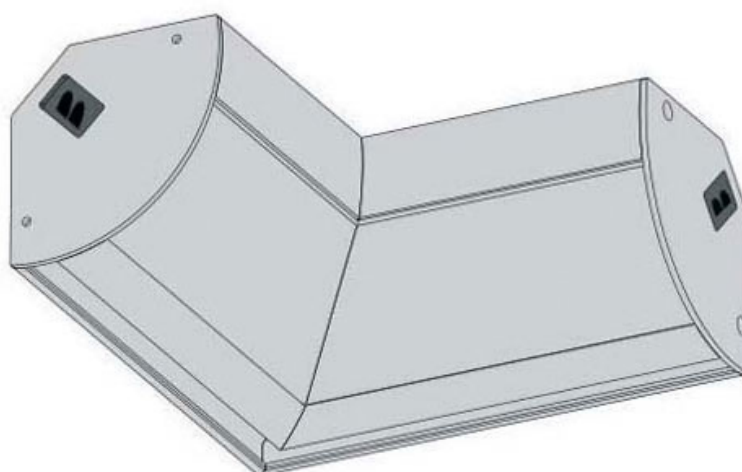

PROFIL D'ANGLE 90° POUR RÉGLETTE MODULABLE

VOKIL

<http://www.socomenal.com/profil-d-angle-90deg-pour-reglette-modulable-p6795>

Tel : 03 88 78 96 96

Fax : 02 43 30 26 16

www.socomenal.com

PROFIL D'ANGLE 90° POUR RÉGLETTE MODULABLE