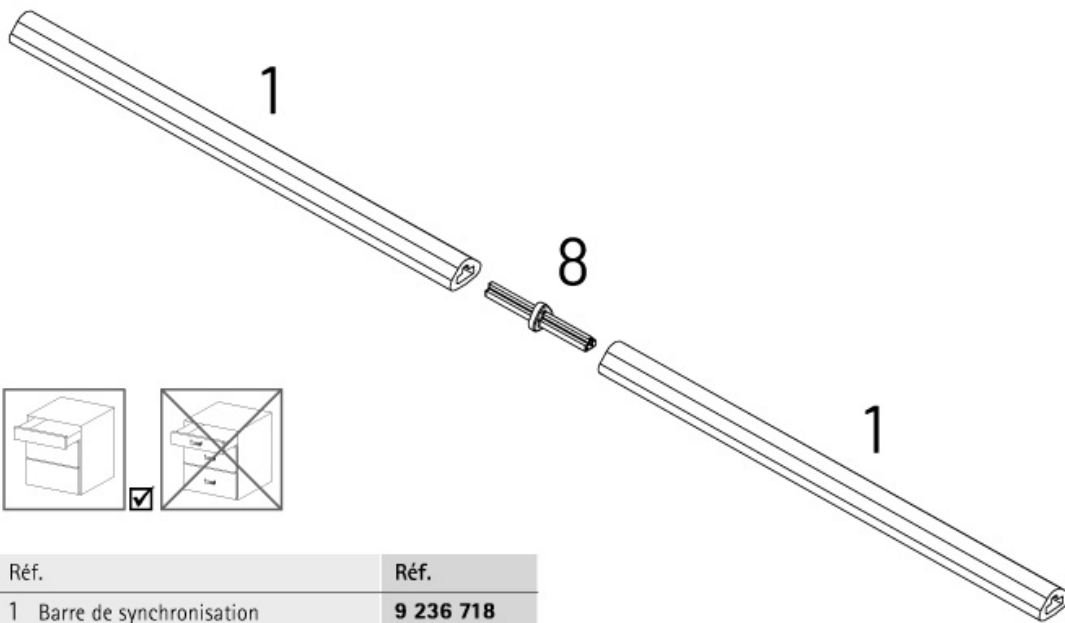

RACCORD BARRE DE SYNCHRONISATION PUSH TO OPEN

HETTICH

Réf.	Réf.
1 Barre de synchronisation	9 236 718
8 Raccord	9 221 295

<http://www.socomenal.com/raccord-barre-de-synchronisation-push-to-open-p58961>

Tel : 03 88 78 96 96