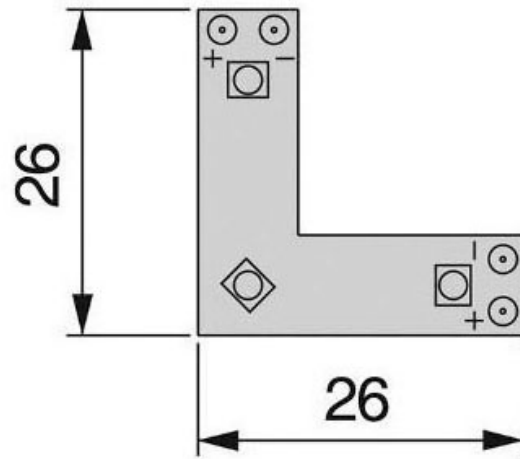

RACCORD D'ANGLE 90° ROLFLEX

VOKIL

<http://www.socomenal.com/raccord-dangle-90-rolflex-p42360>

Tel : 03 88 78 96 96

Fax : 02 43 30 26 16

www.socomenal.com

RACCORD D'ANGLE 90° ROLFLEX

VOKIL