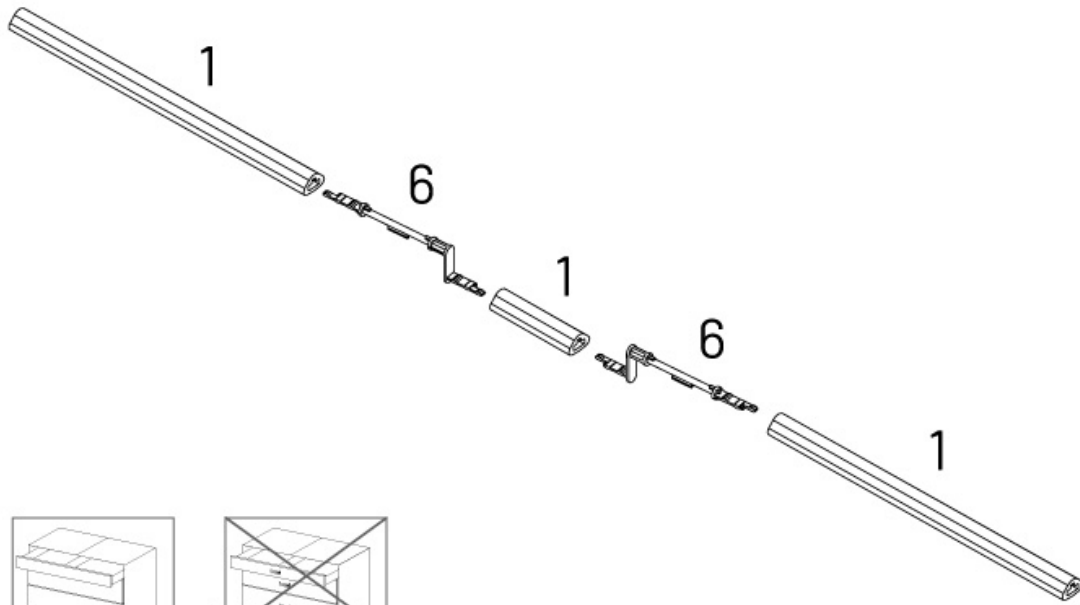

RACCORD POUR MULTI-SYNCHRONISATION PUSH TO OPEN

HETTICH

Réf.	Réf.
1 Barre de synchronisation	9 236 718
6 Multi-synchronisation Push to open Silent, adaptateur	9 278 452

<http://www.socomenal.com/raccord-pour-multi-synchronisation-push-to-open-p65752>