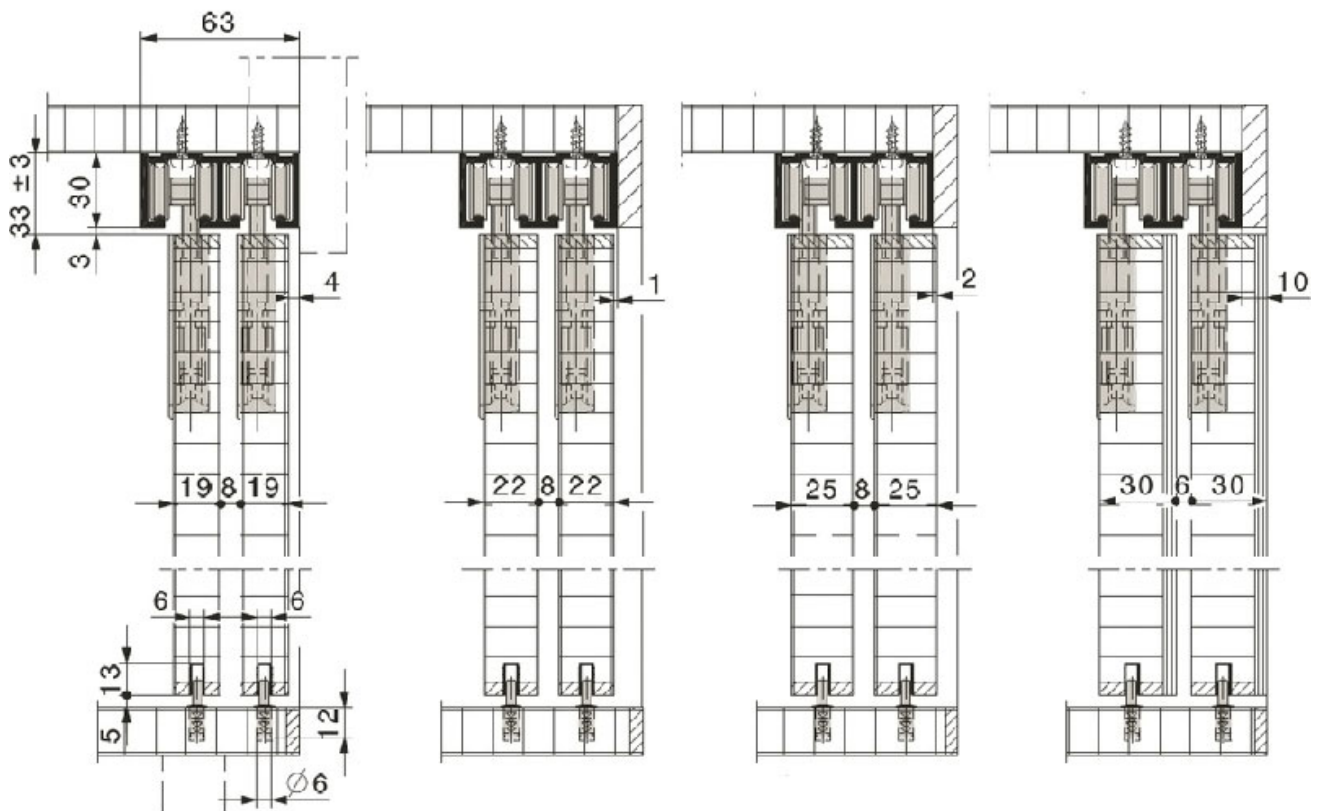

RAIL DOUBLE POUR FERRURE 208 - 70

HAWA

<http://www.socomenal.com/rail-double-pour-ferrure-208---70-p1422>

Tel : 03 88 78 96 96

Fax : 02 43 30 26 16

www.socomenal.com

RAIL DOUBLE POUR FERRURE 208 - 70

HAWA

<http://www.socomenal.com/rail-double-pour-ferrure-208---70-p1422>

RAIL DOUBLE POUR FERRURE 208 - 70

HAWA

<http://www.socomenal.com/rail-double-pour-ferrure-208---70-p1422>