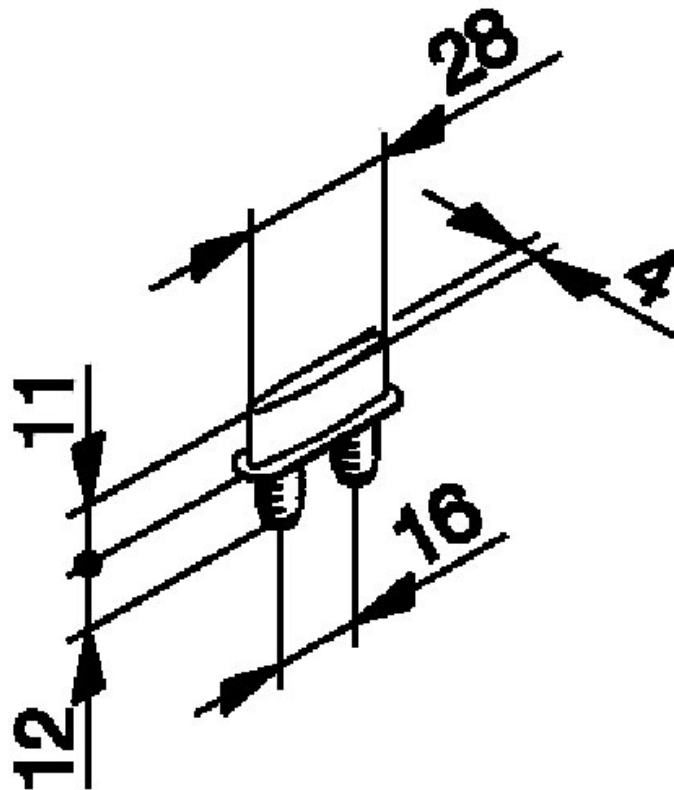

RAIL DOUBLE POUR FERRURE 208 - 70

HAWA

<http://www.socomenal.com/rail-double-pour-ferrure-208---70-p1422>

Tel : 03 88 78 96 96

Fax : 02 43 30 26 16

www.socomenal.com

RAIL DOUBLE POUR FERRURE 208 - 70

HAWA

<http://www.socomenal.com/rail-double-pour-ferrure-208---70-p1422>

RAIL DOUBLE POUR FERRURE 208 - 70

HAWA

<http://www.socomenal.com/rail-double-pour-ferrure-208---70-p1422>