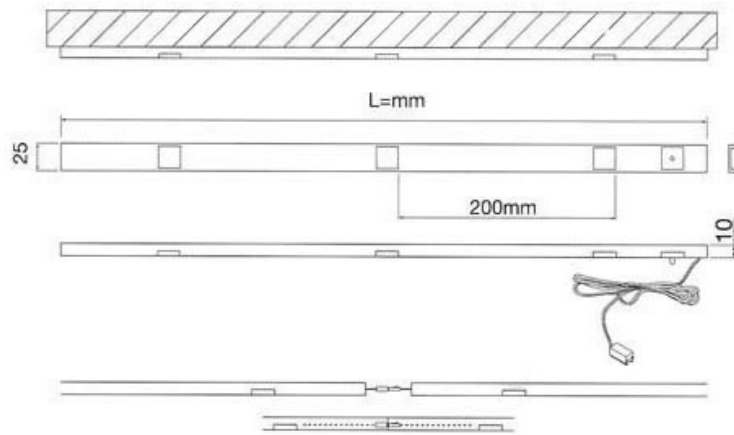

RÉGLETTE RECTANGULAIRE À LEDS

VOKIL

<http://www.socomenal.com/reglette-rectangulaire-a-leds-p9570>

Tel : 03 88 78 96 96

Fax : 02 43 30 26 16

www.socomenal.com