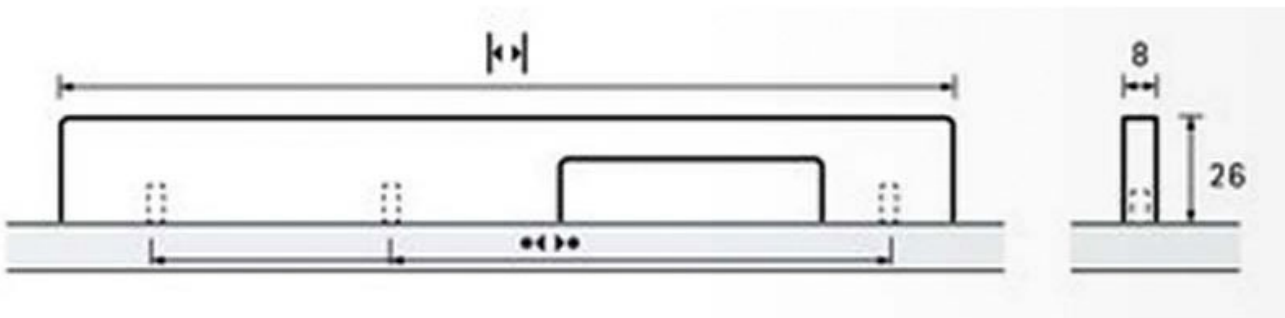

SPOT ENCASTRABLE ORIENTABLE JAVA ROUND

VOKIL

<http://www.socomenal.com/spot-encastable-orientable-java-round-p30725>

Tel : 03 88 78 96 96

Fax : 02 43 30 26 16

www.socomenal.com