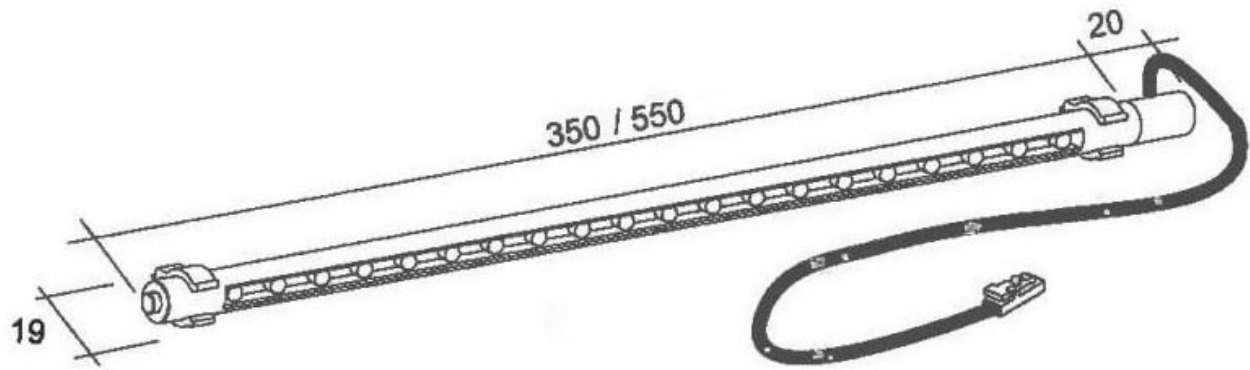

TUBE LED ORIENTABLE

VOKIL

<http://www.socomenal.com/tube-led-orientable-p56247>

Tel : 03 88 78 96 96

Fax : 02 43 30 26 16

www.socomenal.com